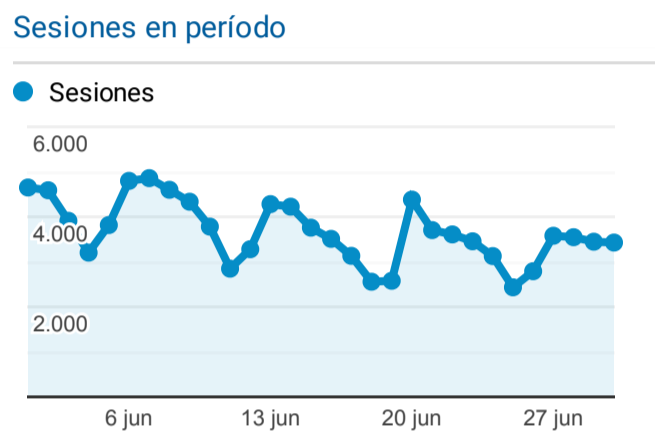

Mi panel

1 jun 2022 - 30 jun 2022

Todos los usuarios
100,00 % Sesiones

Usuarios
90.325
% del total: 100,00 % (90.325)

Número de páginas vistas
137.554
% del total: 100,00 % (137.554)

Visitas
110.017
% del total: 100,00 % (110.017)

Sesiones
110.017
% del total: 100,00 % (110.017)

Sesiones y usuarios por Título de la página

Título de la página	Sesiones	Usuarios
Editorial Vol 26 (2) 2005	6.030	5.086
Revista Espacios HOME	4.049	4.026
Revista Espacios	3.249	2.889
Revista ESPACIOS Vol. 39 (Nº 53) Año 2018	2.269	1.943
Vol. 16 (3) 1995	1.597	1.485
Revista ESPACIOS Vol. 41 (07) 2020	1.400	1.139
Revista ESPACIOS Vol. 40 (Nº 23) Año 2019	1.232	1.085
Espacios. Vol. 31 (2) 2010	1.174	976
Revista Espacios Vol 25 No 2 Año 2004	1.152	932
Revista ESPACIOS Vol. 39 (Nº 06) Año 2018	1.059	920

Sesiones y usuarios por País/territorio

País	Usuarios nuevos	Sesiones
Brazil	17.560	21.790
Ecuador	12.802	17.627
Peru	11.594	15.913
Mexico	10.282	12.520
Colombia	7.062	9.157
Venezuela	6.562	8.436
Chile	2.216	2.851
Spain	2.030	2.558
Argentina	1.806	2.149
United States	1.301	1.468