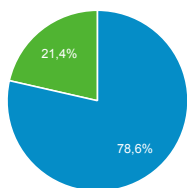

País	Usuarios nuevos	Sesiones
Ecuador	12.292	17.106
Brazil	9.433	11.731
Mexico	8.476	10.288
Venezuela	5.052	6.284
Peru	4.425	6.156
Colombia	3.511	4.630
Spain	2.246	2.653
United States	1.521	1.635
Chile	906	1.150
Portugal	822	989

Visitas

73.278
% del total: 100,00 % (73.278)

Sesiones

73.278
% del total: 100,00 % (73.278)

Sesiones en período

Sesiones y usuarios por Título de la página

Título de la página	Sesiones	Usuarios
Revista Espacios HOME	3.749	3.563
Editorial Vol 26 (2) 2005	3.015	2.544
Revista Espacios	2.521	2.248
Revista ESPACIOS Vol. 39 (Nº 53) Año 2018	1.594	1.402
Vol. 16 (3) 1995	1.160	1.091
Editorial Vol. 26 (Especial) 2005	1.096	941
Revista ESPACIOS Vol. 40 (Nº 23) Año 2019	900	811
Revista ESPACIOS Vol. 39 (Nº 06) Año 2018	797	681
Revista ESPACIOS Vol. 40 (Nº 38) Año 2019	735	648
Revista ESPACIOS Vol. 40 (Nº 31) Año 2019	727	645

Tipo de usuario

■ New Visitor ■ Returning Visitor

Usuarios por país