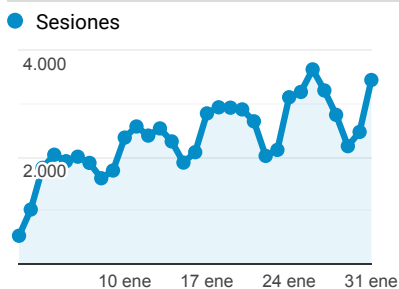

País	Usuarios nuevos	Sesiones
Ecuador	12.292	17.106
Brazil	9.433	11.731
Mexico	8.476	10.288
Venezuela	5.052	6.284
Peru	4.425	6.156
Colombia	3.511	4.630
Spain	2.246	2.653
United States	1.521	1.635
Chile	906	1.150
Portugal	822	989

Visitas

73.278
% del total: 100,00 % (73.278)

Sesiones

73.278
% del total: 100,00 % (73.278)

Sesiones en período

Sesiones y usuarios por Título de la página

Título de la página	Sesiones	Usuarios
Revista Espacios HOME	3.749	3.563
Editorial Vol 26 (2) 2005	3.015	2.544
Revista Espacios	2.521	2.248
Revista ESPACIOS Vol. 39 (Nº 53) Año 2018	1.594	1.402
Vol. 16 (3) 1995	1.160	1.091
Editorial Vol. 26 (Especial) 2005	1.096	941
Revista ESPACIOS Vol. 40 (Nº 23) Año 2019	900	811
Revista ESPACIOS Vol. 39 (Nº 06) Año 2018	797	681
Revista ESPACIOS Vol. 40 (Nº 38) Año 2019	735	648
Revista ESPACIOS Vol. 40 (Nº 31) Año 2019	727	645

Tipo de usuario

■ New Visitor ■ Returning Visitor

Usuarios por país